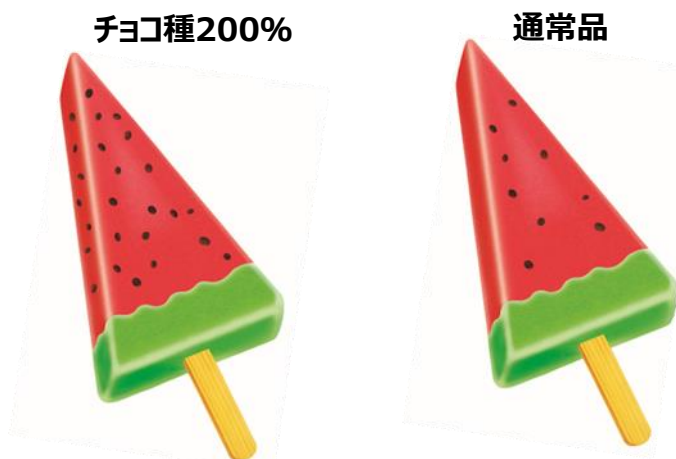

社名の由来である  
“若きウェルテルの悩み”のヒロイン  
「シャルロッテ」

株式会社ロッテ

2023年4月26日(水)

アイス

## 期間限定！今年も帰ってきました！種マシマシのスイカバー！ 『BIGスイカバー(チョコ種200%)』

2023年5月2日(火)全国コンビニエンスストア先行で新発売

株式会社ロッテは5月2日(火)に、夏の定番『BIGスイカバー』から、チョコ種がいつもの2倍になった『BIGスイカバー(チョコ種200%)』をコンビニエンスストア先行で期間限定発売いたします。サクサクとした食感と楽しい見た目を十分にご堪能ください。

【パッケージデザインは3種類】

【通常品との比較イメージ】

※画像はイメージです。

<商品特長>

1. サクサクとしたパフをチョコレートでコーティングしたチョコ種が入った、見た目も食感も楽しいアイスバーです。
2. 赤色部分は果肉を、緑色部分はシャキシャキとした皮をイメージしています。
3. 期間限定で今だけチョコ種が2倍入っています。

●商品名	BIGスイカバー (チョコ種200%)
●発売日	2023年5月2日 (火)
●発売地区	全国 (コンビニエンスストア先行)
●種類別名称	氷菓
●内容量	125m l
●価格	希望小売価格118円(税込)