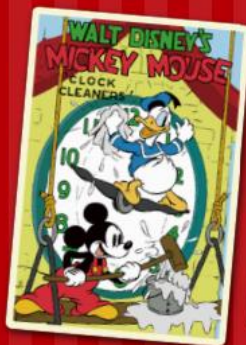

社名の由来である  
“若きウェルテルの悩み”のヒロイン  
「シャルロッテ」

株式会社ロッテ

2024年9月18日(水)

キャンディ

# レトロかわいい！ クラシックデザインカード入りのグミが登場！ 「Disney／クラシックカードグミくぶどう」

2024年9月24日(火) 全国で新発売

株式会社ロッテは9月24日(火)に「Disney／クラシックカードグミくぶどう」を発売します。本品にはアルファベット型がかわいいぶどう味のグミと、つつい集めたくなる、レトロかわいい、クラシックなディズニーアートが描かれたカードが1枚入っています。アルファベット型のグミは「SMILES」「THANKS」などの元気が出る単語になっていて、全種類集めるとアルファベット26文字をそろえることができます！グミを味わうだけでなく、見たり、並べ替えたりしてもお楽しみいただけます。ご家族やご友人と一緒にぜひお楽しみください！

## つつい集めたくなる クラシックデザインカード入り!(全20種)

ゴールドデザインのカードが  
出たら超ラッキー!(全2種)

©Disney

社名の由来である  
“若きウェルテルの悩み”のヒロイン  
「シャルロッテ」

©Disney

【商品特長】

- ディズニーのクラシックデザインを採用したかわいらしいパッケージ（全3種）に、アルファベット型のグミとカードが1枚入っています。
- カードのデザインは全20種類で、そのうち2種類がゴールドデザインのカードです。
- グミは幅広い世代に人気のある「ぶどう味」です。
- グミはアルファベット型で、並べてみると「SMILES」「THANKS」などの元気がでるような明るい単語になります。また、全種類集めるとアルファベット26文字をそろえることができます。
- グミを味わうだけでなく、並べてみたり、英語を学んだりして楽しめるので、親子やお友達同士のコミュニケーションにもおすすめです。