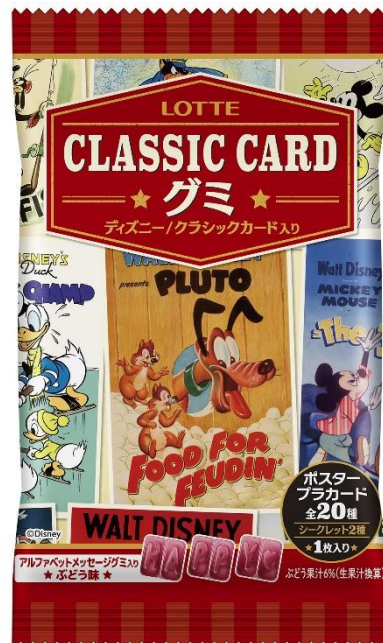

# レトロかわいい！ クラシックデザインカード入りのグミが登場！ 「Disney／クラシックカードグミくぶどう」

2024年9月24日(火) 全国で新発売

株式会社ロッテは9月24日(火)に「Disney／クラシックカードグミくぶどう」を発売します。本品にはアルファベット型がかわいいぶどう味のグミと、つつい集めたくなる、レトロかわいい、クラシックなディズニーアートが描かれたカードが1枚入っています。アルファベット型のグミは「SMILES」「THANKS」などの元気が出る単語になっていて、全種類集めるとアルファベット26文字をそろえることができます！グミを味わうだけでなく、見たり、並べ替えたりしてもお楽しみいただけます。ご家族やご友人と一緒にぜひお楽しみください！

## つつい集めたくなる クラシックデザインカード入り!(全20種)

ゴールドデザインのカードが  
出たら超ラッキー!(全2種)

©Disney

社名の由来である  
“若きウェルテルの悩み”のヒロイン  
「シャルロッテ」

©Disney

【商品特長】

- ディズニーのクラシックデザインを採用したかわいらしいパッケージ（全3種）に、アルファベット型のグミとカードが1枚入っています。
- カードのデザインは全20種類で、そのうち2種類がゴールドデザインのカードです。
- グミは幅広い世代に人気のある「ぶどう味」です。
- グミはアルファベット型で、並べてみると「SMILES」「THANKS」などの元気がでるような明るい単語になります。また、全種類集めるとアルファベット26文字をそろえることができます。
- グミを味わうだけでなく、並べてみたり、英語を学んだりして楽しめるので、親子やお友達同士のコミュニケーションにもおすすめです。

●商品名	Disney/クラシックカードグミ<ぶどう>
●発売日	2024年9月24日（火） ※展開日は企業により前後する場合がございます
●発売地区	全国 ※コンビニエンスストア・駅売店・遊技場・アミューズ施設を除く
●内容量	6個入
●価格	オープン価格 ※想定小売価格 151円前後(税込)

社名の由来である  
“若きウェルテルの悩み”のヒロイン  
「シャルロット」

ディズニーのクラシックアートのカードは全部で20種類！  
ゴールドデザインのカード（2種）が出たら超ラッキー！