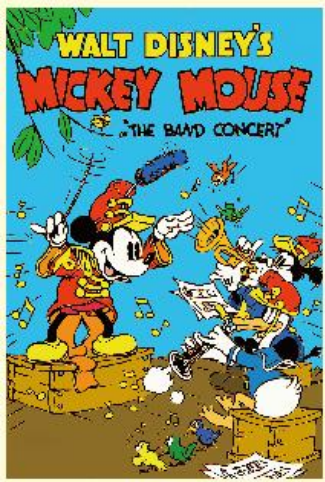

## つつい集めたくなる クラシックデザインカード入り!(全20種)

ゴールドデザインのカードが  
出たら超ラッキー!(全2種)

©Disney

社名の由来である  
“若きウェルテルの悩み”のヒロイン  
「シャルロッテ」

©Disney

【商品特長】

- ディズニーのクラシックデザインを採用したかわいらしいパッケージ（全3種）に、アルファベット型のグミとカードが1枚入っています。
- カードのデザインは全20種類で、そのうち2種類がゴールドデザインのカードです。
- グミは幅広い世代に人気のある「ぶどう味」です。
- グミはアルファベット型で、並べてみると「SMILES」「THANKS」などの元気がでるような明るい単語になります。また、全種類集めるとアルファベット26文字をそろえることができます。
- グミを味わうだけでなく、並べてみたり、英語を学んだりして楽しめるので、親子やお友達同士のコミュニケーションにもおすすめです。

●商品名	Disney/クラシックカードグミ<ぶどう>
●発売日	2024年9月24日（火） ※展開日は企業により前後する場合がございます
●発売地区	全国 ※コンビニエンスストア・駅売店・遊技場・アミューズ施設を除く
●内容量	6個入
●価格	オープン価格 ※想定小売価格 151円前後(税込)

社名の由来である  
“若きウェルテルの悩み”のヒロイン  
「シャルロット」

ディズニーのクラシックアートのカードは全部で20種類！  
ゴールドデザインのカード（2種）が出たら超ラッキー！