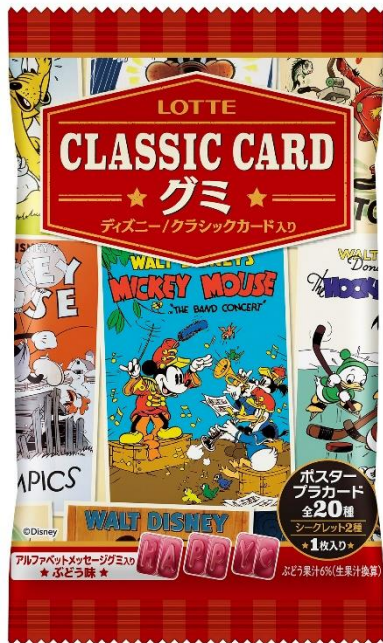

# レトロかわいい！ クラシックデザインカード入りのグミが登場！ 「Disney／クラシックカードグミくぶどう」

2024年9月24日(火) 全国で新発売

株式会社ロッテは9月24日(火)に「Disney／クラシックカードグミくぶどう」を発売します。本品にはアルファベット型がかわいいぶどう味のグミと、つつい集めたくなる、レトロかわいい、クラシックなディズニーアートが描かれたカードが1枚入っています。アルファベット型のグミは「SMILES」「THANKS」などの元気が出る単語になっていて、全種類集めるとアルファベット26文字をそろえることができます！グミを味わうだけでなく、見たり、並べ替えたりしてもお楽しみいただけます。ご家族やご友人と一緒にぜひお楽しみください！

## つつい集めたくなる クラシックデザインカード入り!(全20種)

ゴールドデザインのカードが  
出たら超ラッキー!(全2種)

©Disney

社名の由来である  
“若きウェルテルの悩み”のヒロイン  
「シャルロッテ」

©Disney

【商品特長】

- ディズニーのクラシックデザインを採用したかわいらしいパッケージ（全3種）に、アルファベット型のグミとカードが1枚入っています。
- カードのデザインは全20種類で、そのうち2種類がゴールドデザインのカードです。
- グミは幅広い世代に人気のある「ぶどう味」です。
- グミはアルファベット型で、並べてみると「SMILES」「THANKS」などの元気がでるような明るい単語になります。また、全種類集めるとアルファベット26文字をそろえることができます。
- グミを味わうだけでなく、並べてみたり、英語を学んだりして楽しめるので、親子やお友達同士のコミュニケーションにもおすすめです。

●商品名	Disney/クラシックカードグミ<ぶどう>
●発売日	2024年9月24日（火） ※展開日は企業により前後する場合がございます
●発売地区	全国 ※コンビニエンスストア・駅売店・遊技場・アミューズ施設を除く
●内容量	6個入
●価格	オープン価格 ※想定小売価格 151円前後(税込)

社名の由来である  
“若きウェルテルの悩み”のヒロイン  
「シャルロット」

ディズニーのクラシックアートのカードは全部で20種類！  
ゴールドデザインのカード（2種）が出たら超ラッキー！