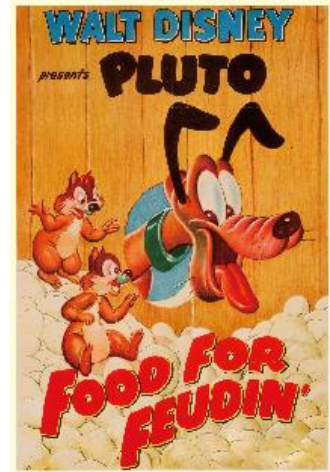

## つつい集めたくなる クラシックデザインカード入り!(全20種)

ゴールドデザインのカードが  
出たら超ラッキー!(全2種)

©Disney

社名の由来である  
“若きウェルテルの悩み”のヒロイン  
「シャルロッテ」

©Disney

【商品特長】

- ディズニーのクラシックデザインを採用したかわいらしいパッケージ（全3種）に、アルファベット型のグミとカードが1枚入っています。
- カードのデザインは全20種類で、そのうち2種類がゴールドデザインのカードです。
- グミは幅広い世代に人気のある「ぶどう味」です。
- グミはアルファベット型で、並べてみると「SMILES」「THANKS」などの元気がでるような明るい単語になります。また、全種類集めるとアルファベット26文字をそろえることができます。
- グミを味わうだけでなく、並べてみたり、英語を学んだりして楽しめるので、親子やお友達同士のコミュニケーションにもおすすめです。

●商品名	Disney/クラシックカードグミ<ぶどう>
●発売日	2024年9月24日（火） ※展開日は企業により前後する場合がございます
●発売地区	全国 ※コンビニエンスストア・駅売店・遊技場・アミューズ施設を除く
●内容量	6個入
●価格	オープン価格 ※想定小売価格 151円前後(税込)

社名の由来である  
“若きウェルテルの悩み”のヒロイン  
「シャルロット」

ディズニーのクラシックアートのカードは全部で20種類！  
ゴールドデザインのカード（2種）が出たら超ラッキー！