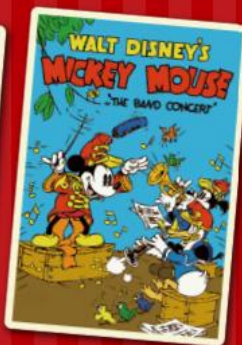

社名の由来である  
“若きウェルテルの悩み”のヒロイン  
「シャルロッテ」

株式会社ロッテ

2024年9月18日(水)

キャンディ

# レトロかわいい！ クラシックデザインカード入りのグミが登場！ 「Disney／クラシックカードグミくぶどう」

2024年9月24日(火) 全国で新発売

株式会社ロッテは9月24日(火)に「Disney／クラシックカードグミくぶどう」を発売します。本品にはアルファベット型がかわいいぶどう味のグミと、つつい集めたくなる、レトロかわいい、クラシックなディズニーアートが描かれたカードが1枚入っています。アルファベット型のグミは「SMILES」「THANKS」などの元気が出る単語になっていて、全種類集めるとアルファベット26文字をそろえることができます！グミを味わうだけでなく、見たり、並べ替えたりしてもお楽しみいただけます。ご家族やご友人と一緒にぜひお楽しみください！

## つつい集めたくなる クラシックデザインカード入り!(全20種)

ゴールドデザインのカードが  
出たら超ラッキー!(全2種)

©Disney

社名の由来である  
“若きウェルテルの悩み”のヒロイン  
「シャルロッテ」

©Disney

【商品特長】

- ディズニーのクラシックデザインを採用したかわいらしいパッケージ（全3種）に、アルファベット型のグミとカードが1枚入っています。
- カードのデザインは全20種類で、そのうち2種類がゴールドデザインのカードです。
- グミは幅広い世代に人気のある「ぶどう味」です。
- グミはアルファベット型で、並べてみると「SMILES」「THANKS」などの元気がでるような明るい単語になります。また、全種類集めるとアルファベット26文字をそろえることができます。
- グミを味わうだけでなく、並べてみたり、英語を学んだりして楽しめるので、親子やお友達同士のコミュニケーションにもおすすめです。