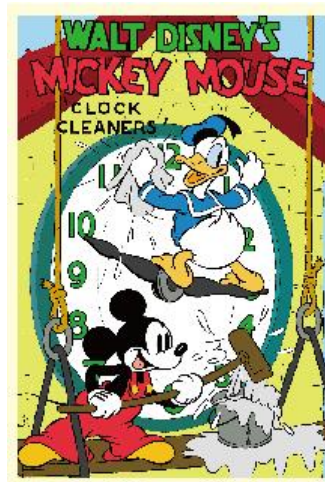

## つつい集めたくなる クラシックデザインカード入り!(全20種)

ゴールドデザインのカードが  
出たら超ラッキー!(全2種)

©Disney

社名の由来である  
“若きウェルテルの悩み”のヒロイン  
「シャルロッテ」

©Disney

【商品特長】

- ディズニーのクラシックデザインを採用したかわいらしいパッケージ（全3種）に、アルファベット型のグミとカードが1枚入っています。
- カードのデザインは全20種類で、そのうち2種類がゴールドデザインのカードです。
- グミは幅広い世代に人気のある「ぶどう味」です。
- グミはアルファベット型で、並べてみると「SMILES」「THANKS」などの元気がでるような明るい単語になります。また、全種類集めるとアルファベット26文字をそろえることができます。
- グミを味わうだけでなく、並べてみたり、英語を学んだりして楽しめるので、親子やお友達同士のコミュニケーションにもおすすめです。

●商品名	Disney/クラシックカードグミ<ぶどう>
●発売日	2024年9月24日（火） ※展開日は企業により前後する場合がございます
●発売地区	全国 ※コンビニエンスストア・駅売店・遊技場・アミューズ施設を除く
●内容量	6個入
●価格	オープン価格 ※想定小売価格 151円前後(税込)

社名の由来である  
“若きウェルテルの悩み”のヒロイン  
「シャルロット」

ディズニーのクラシックアートのカードは全部で20種類！  
ゴールドデザインのカード（2種）が出たら超ラッキー！